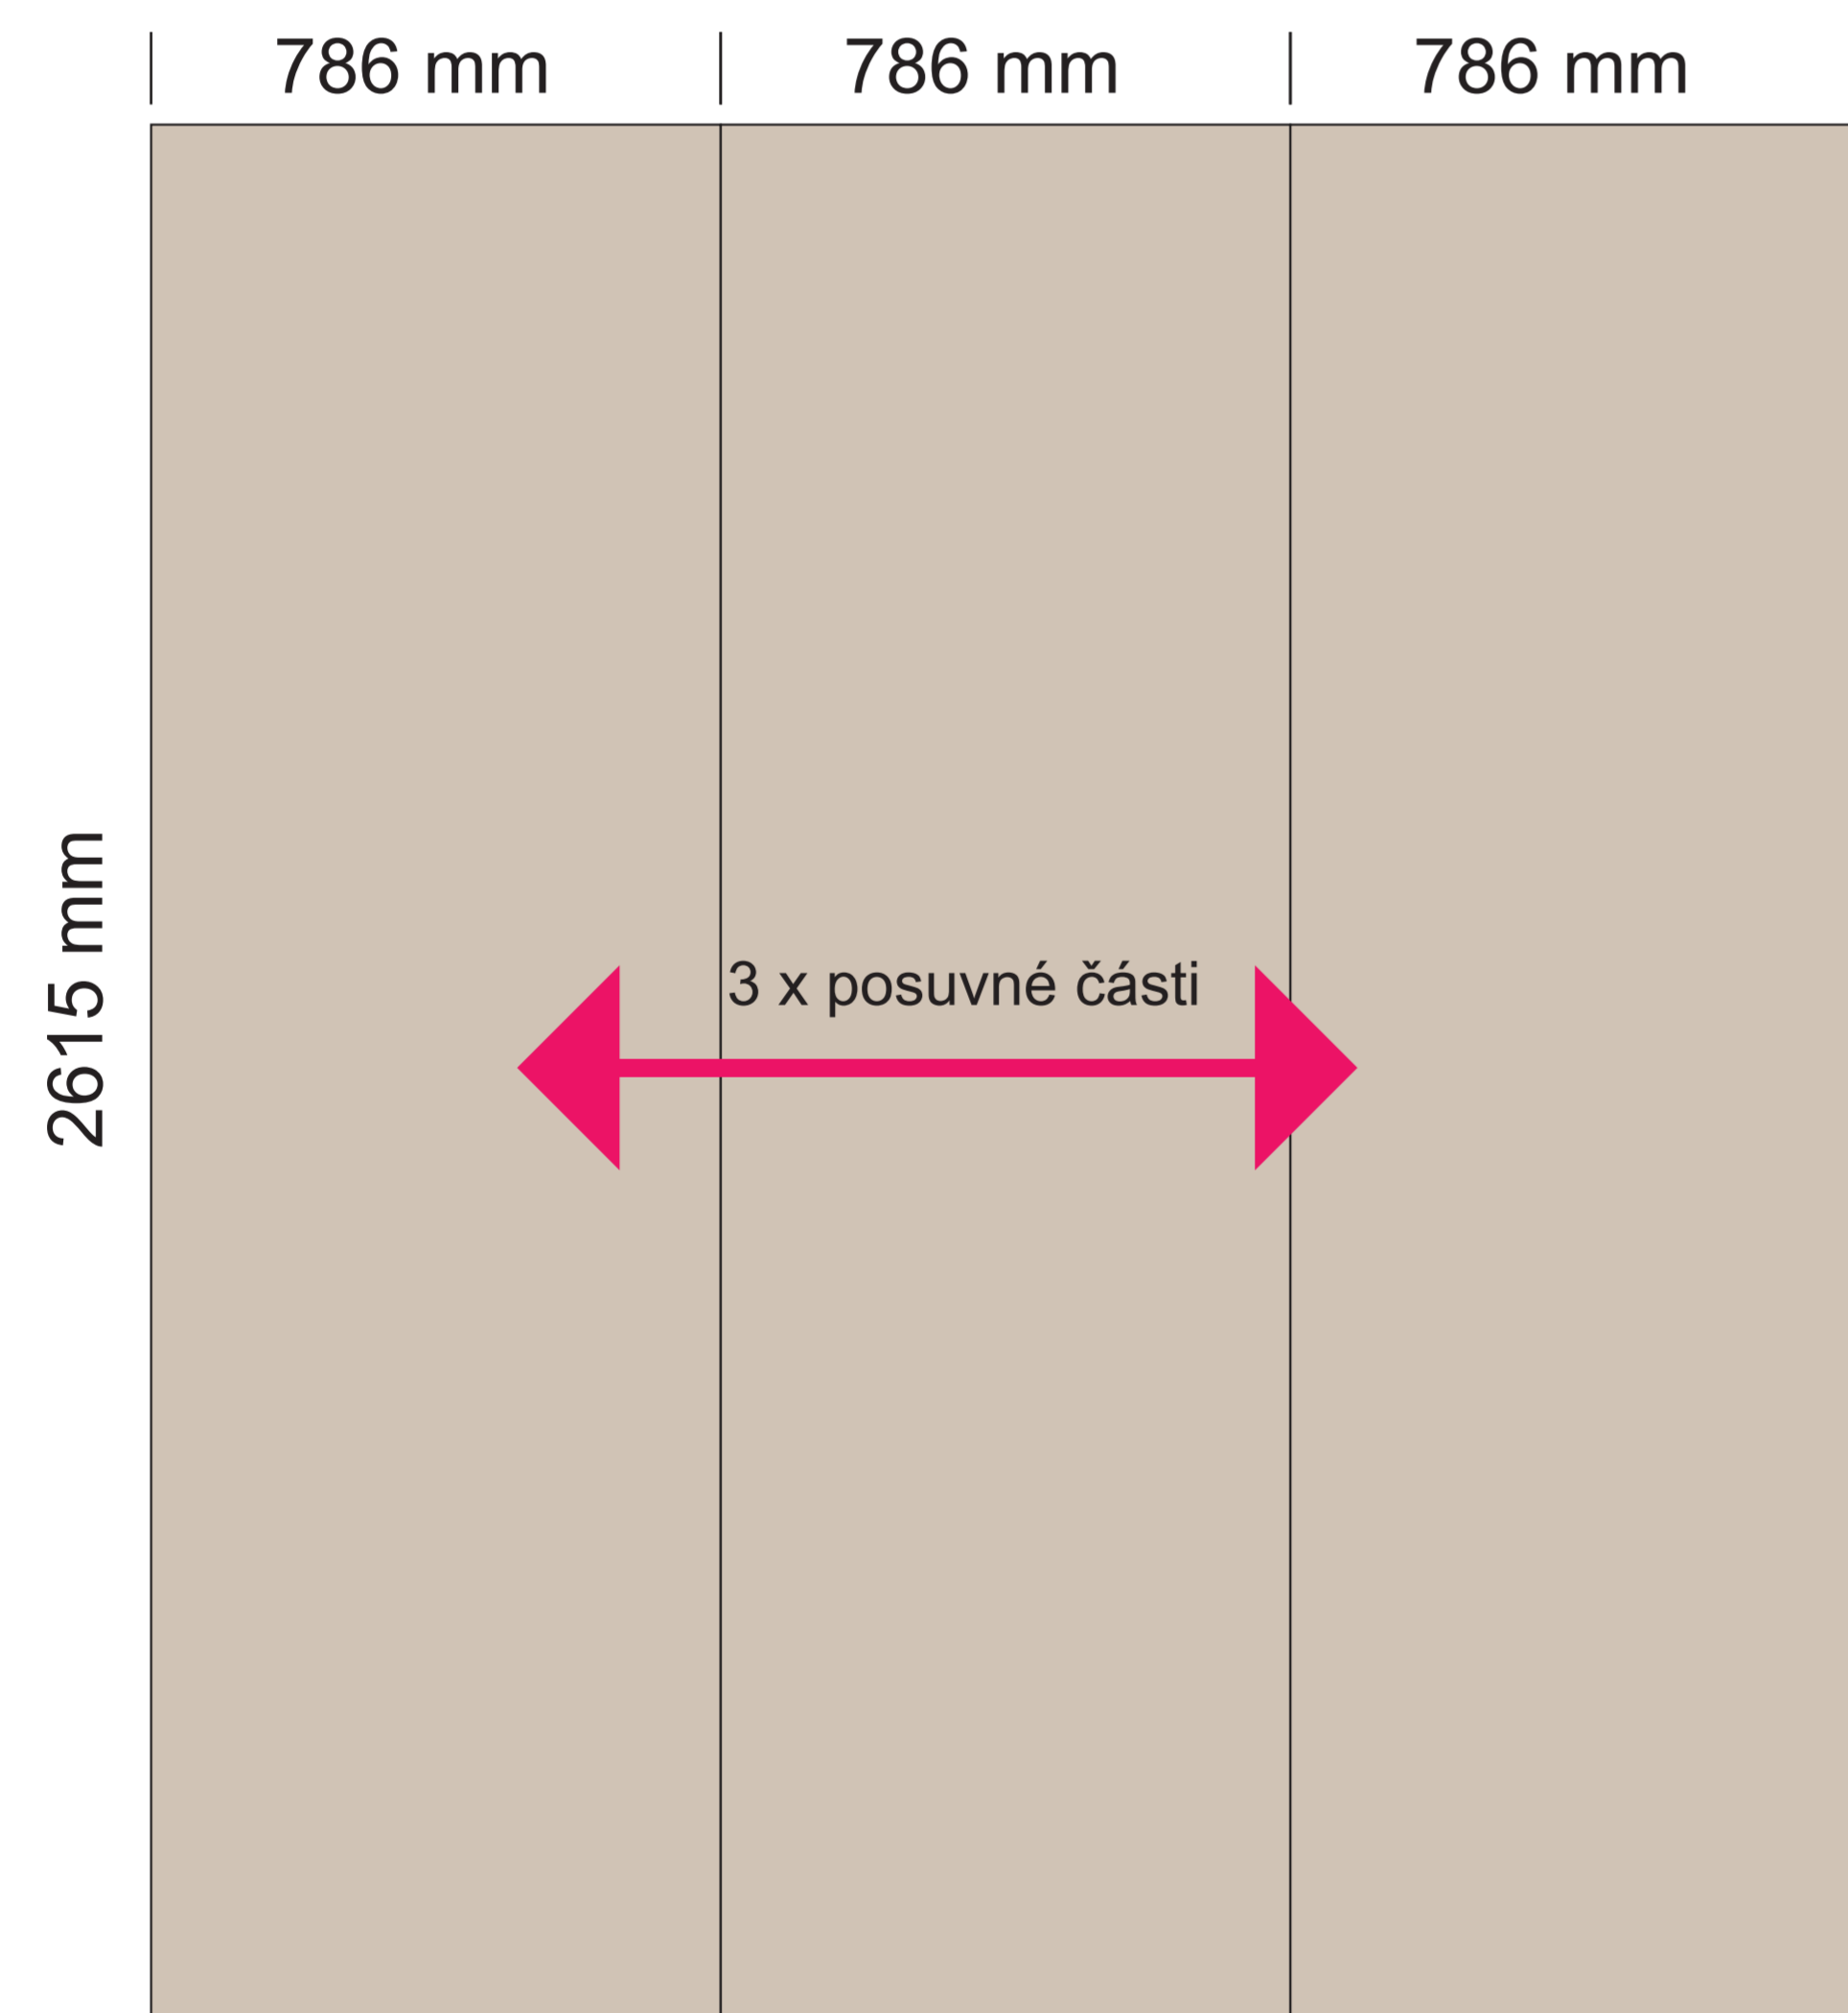

ROZMĚRY V PŮDORYSU

Materiál: Čelní plochy dvířek - AVANT GARDE 7045 AM Satin z Kronodesign kolekce
 Využití uložného prostoru: tyč na ramínka , úložné prostory pro oblečení
 Kování: Hettich nebo Bloom

vnitřní rozmístění skříní